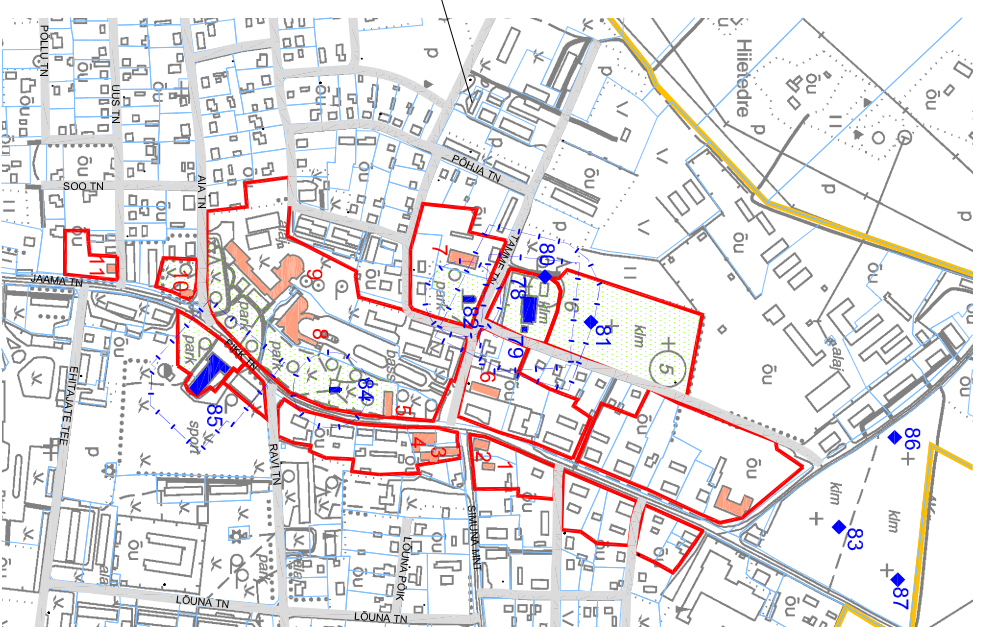

Väike-Maarja aleviku keskosa

Munitsuskaitsealused kultuurmälestised :

Jrk nr	Reg nr	Mälestise nimi
78.	16107	Väike-Maarja kirik
79.	16108	Väike-Maarja kirikualla kabel
80.	16109	Väike-Maarja kirikualla pildemüür
81.	5818	Väike-Maarja kirikuäed ja kalmistu
82.	27132	Vabadussõja mälestusammas
84.	5820	Jakob Liivi monument
85.	5821	Väike-Maarja seltsimaja

Kultuur- ja ajaloolise, arhitektuurilise väärtusega hooned ja objektid:

1. Kõstrimaja
2. Söögiluba
3. Georg Lurichi stannkoht
4. Endine Lurichite maja
5. Väike-Maarja muuseum, endine kinokomnaad
6. Vallimaja
7. Endine pastoraadikoone
8. Opetuskuse peahoone
9. Gümnaasiumihoone
10. Lurichi kivi
11. Märt Meesse maja

- plaaneritud mitööväärtuslik piirkond
- haljasala
- kinnimälestise 50 m kaitsevöönd