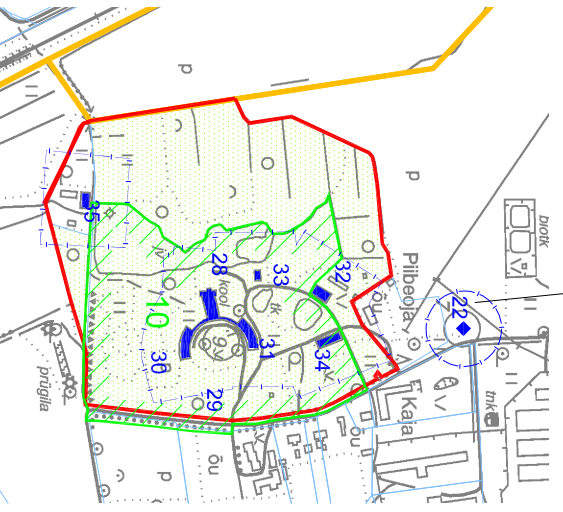

Klitsi mõisakompleks

munitsuskaitsealused :

Jrk nr	Reg nr	Mälestise nimi
28.	16079	Klitsi mõisa peahoone
29.	16080	Klitsi mõisa park
30.	16081	Klitsi mõisa köllakukur
31.	16082	Klitsi mõisa välisajamaja
32.	16083	Klitsi mõisa teenijamaja
33.	16084	Klitsi mõisa pinnaköök
34.	16085	Klitsi mõisa hobusestall
35.	16086	Klitsi mõisa vesiveski

Kaitstav loodusobjekt

10. Klitsi park

OÜ Tinter-Projekt
Tüdi 10c, Tallinn
tel. 6 501 311
Faks 6 501 311

VÄIKE - MAARJA VALL

VÄIKE - MAARJA VALLA ÜLDPLANEERING

Töö nimetus		Töö nr	
06.2008	12	M 1:10000	A21-06