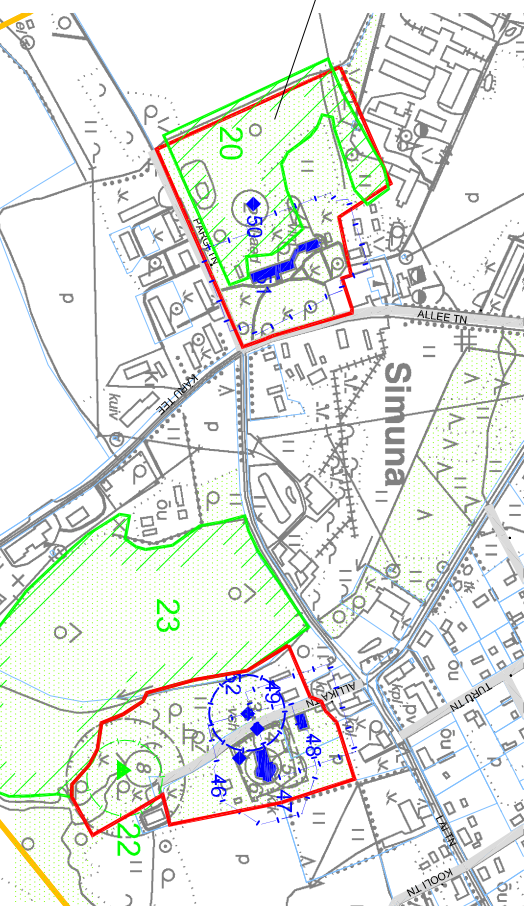

Simuna kirik, kirikuäed ja lähimüür

munitsuskaitsealused :

Jrk nr	Reg nr	Mälestise nimi
46.	5754	Simuna kirikuäed
47.	15621	Simuna ktkk
48.	15622	Simuna kirikualla kabel
49.	15623	Simuna kirikualla pildemüür
52.	27122	Vabadussõja mälestusammas

Kaitstav loodusobjekt

22. Simuna kaitukalivas
23. Simuna parkmets

Avanduse mõisakompleks

munitsuskaitsealused :

Jrk nr	Reg nr	Mälestise nimi
50.	15625	Avanduse mõisa park
51.	15624	Avanduse mõisa peahoone

Kaitstav loodusobjekt

20. Avanduse mõisa park