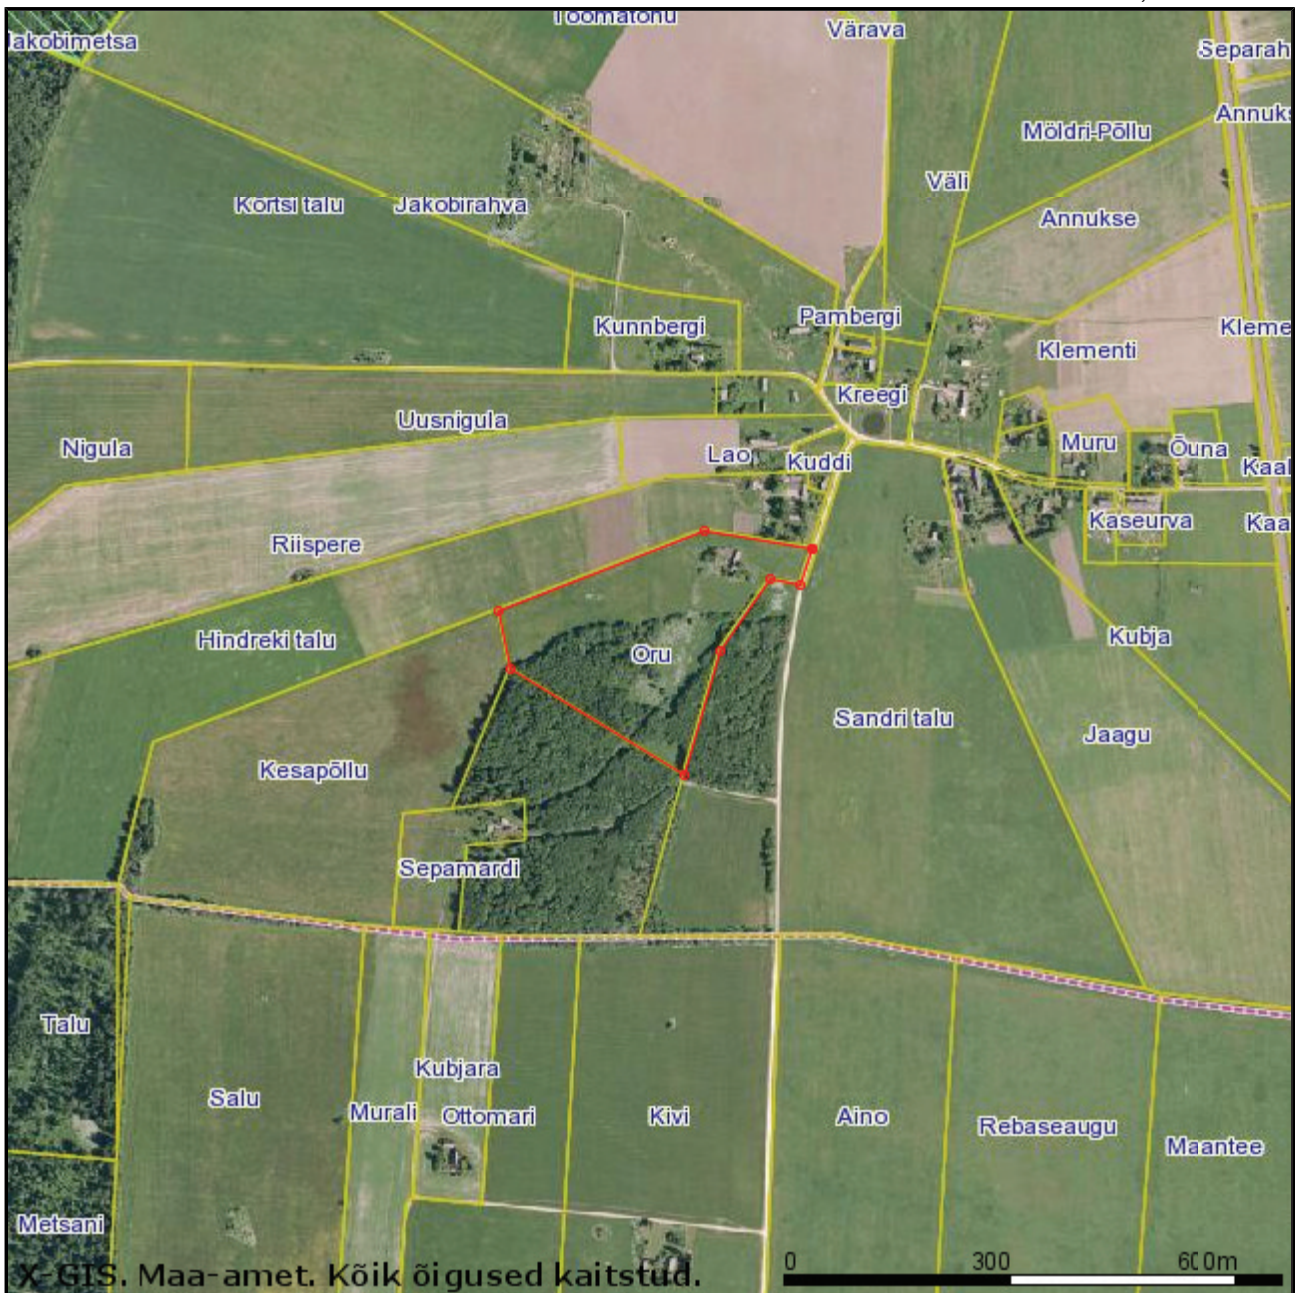

Oru kinnistu asukoht

X = 6563046, Y = 629587

X = 6561344, Y = 627886

M 1:10000

Kaardiserveris olev info ja sellest tehtud väljavõtted on informatiivsed ega ei ole ametlikud. Väljavõtete kasutamisel peab ära märkima nende päritolu.

-  Registreeritud KÜ
-  Lähiaadress
-  LÜ/piiriettepanekud
-  LÜ/piiriettepanek
-  toimikuga seotud LÜ
-  aeguv LÜ
-  lahkmeejoon
-  Nimed